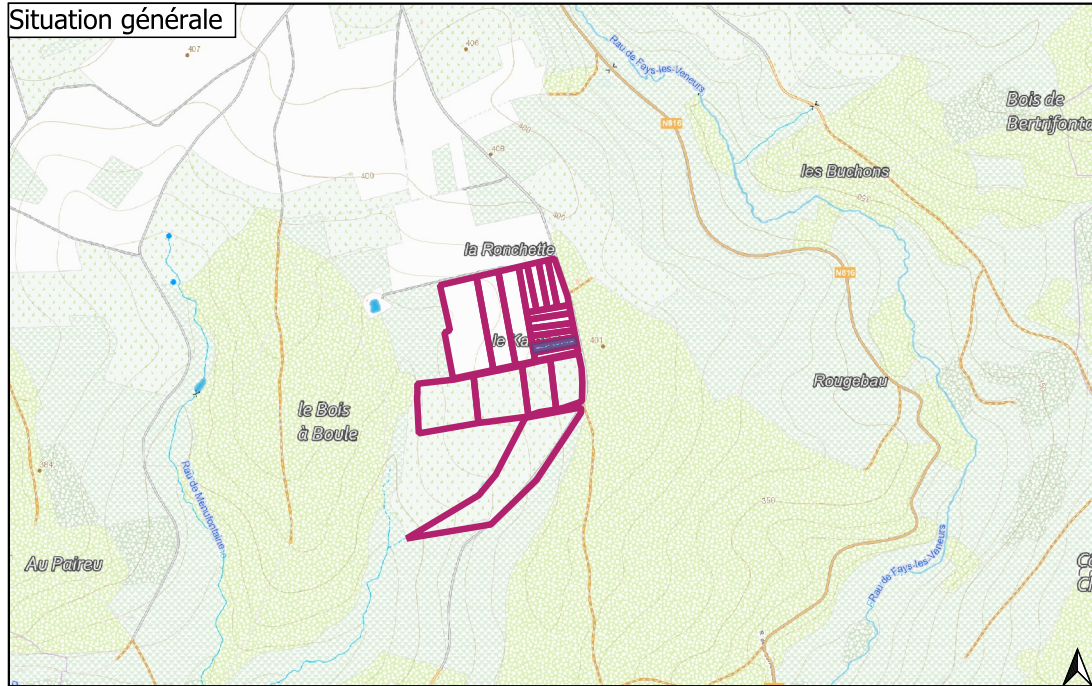

Situation générale

LOT 1

FAYS-LES-VENEURS - La Ronchette

32

3ème Div Sion C n°2089A5 (partie)

Zone agricole

Superficie : 25 a 35 ca

Plan de secteur

Situation cadastrale