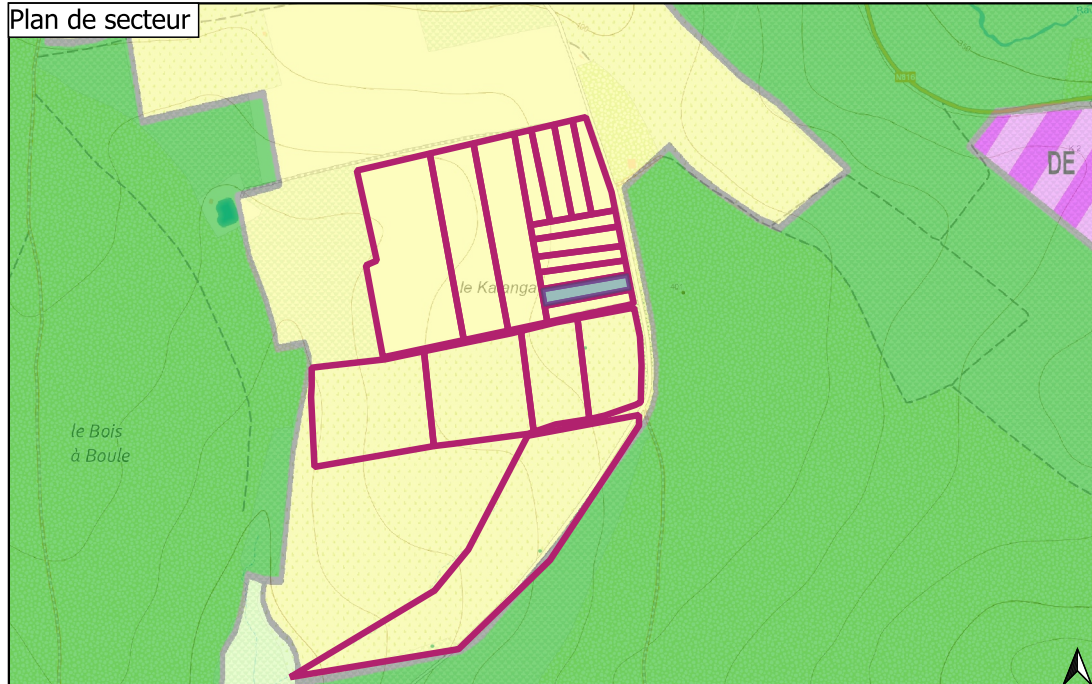

Situation générale

LOT 1

FAYS-LES-VENEURS - La Ronchette

32

3ème Div Sion C n°2089A5 (partie)

Zone agricole

Superficie : 25 a 35 ca

Plan de secteur

Situation cadastrale